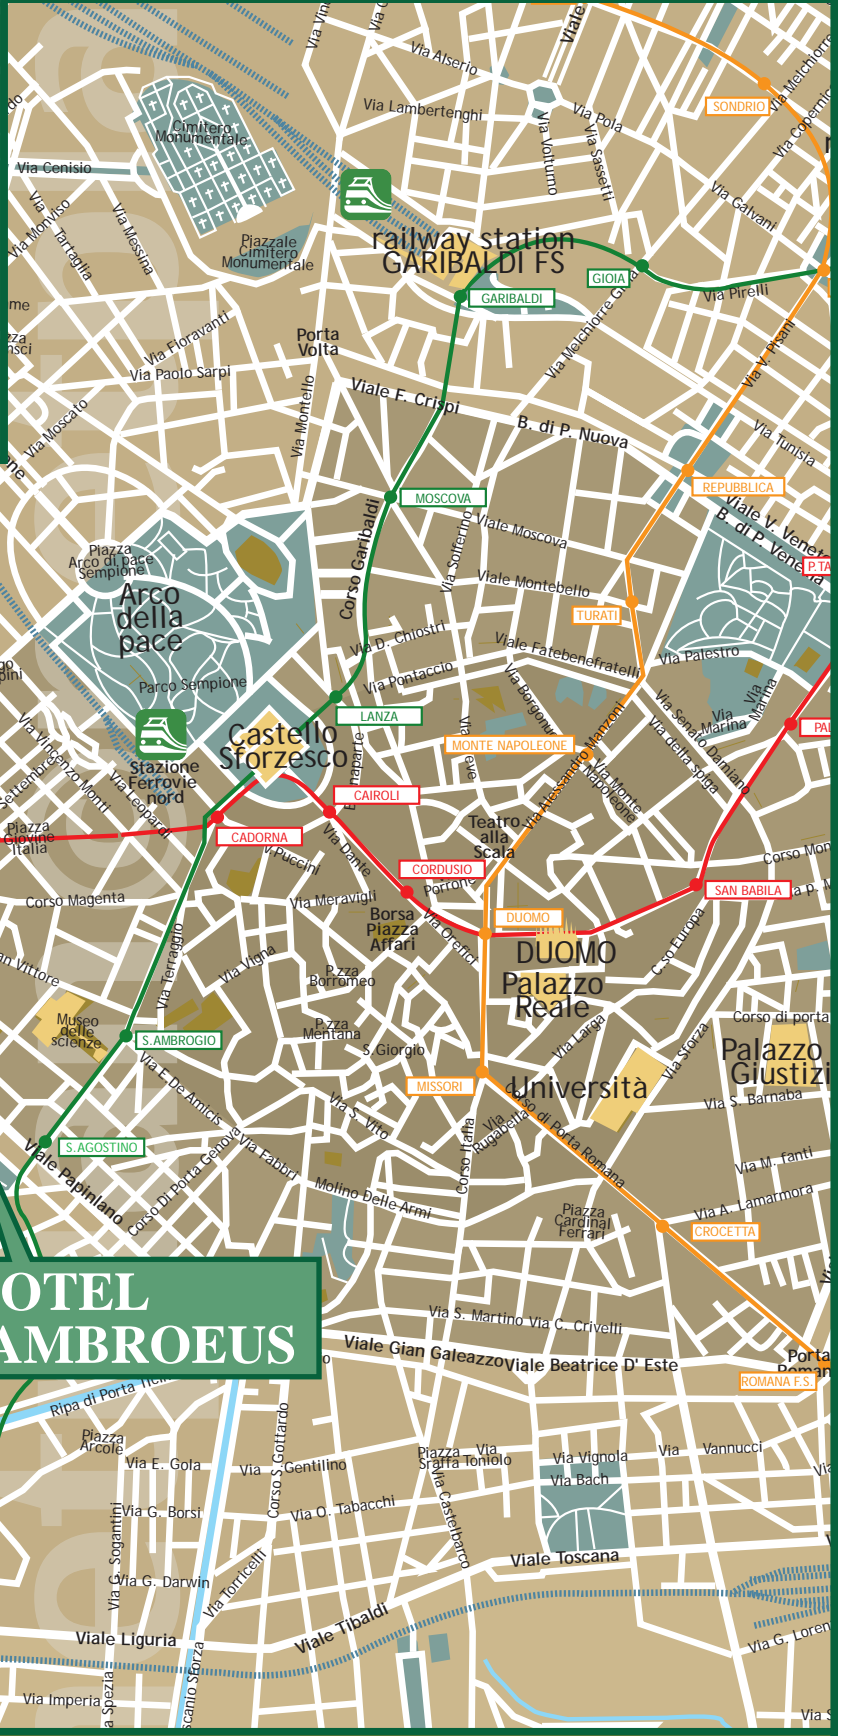

Location Map

◀ TANGENZIALE OVEST
Lorenteggio exit

**HOTEL
SANT'AMBROEUS**

HOTEL SANT'AMBROEUS

Viale Papiniano 14, Milano, Italia | Ph +39.02.48008989 Fax +39.02.48008687
www.hotelsantambroeus.it | info@hotelsantambroeus.it